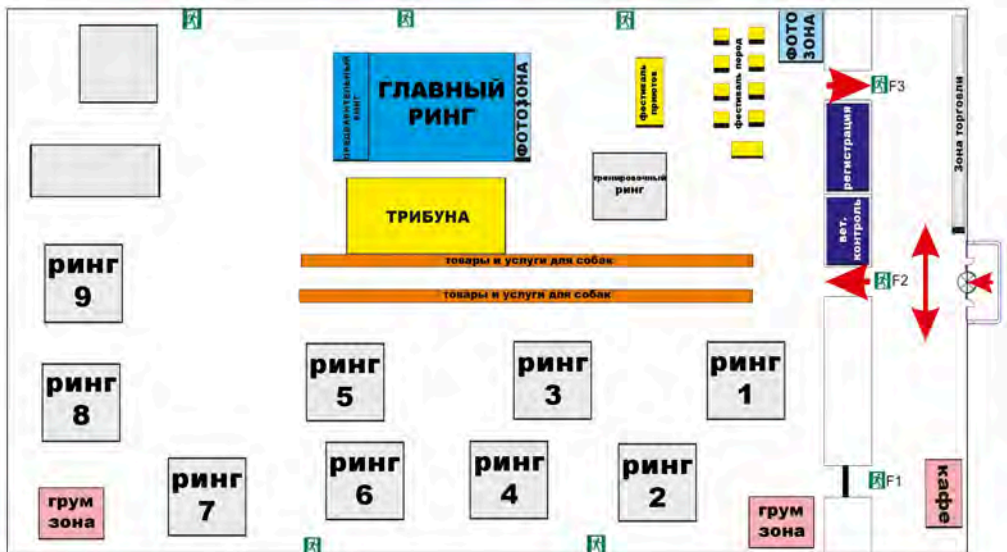

Уважаемые дамы и господа!
Гости и участники выставки!

Приветствуем Вас на Национальной сертификатной Выставке собак всех пород
Надеемся, что в этот весенний день выставка станет для Вас
праздником, доставит удовольствие и подарит много приятных минут.
Желаем Вам хорошего настроения и успехов в ринговой борьбе!

РАСПИСАНИЕ ЭКСПЕРТИЗЫ ФИНАЛЬНЫХ КОНКУРСОВ

КОНКУРС ЮНЫЙ ХЕНДЛЕР	Aidy Wang Zhiwei
КОНКУРС ПАР / COUPLES COMPETITION	Vladimir Mihaljcic
КОНКУРС ПИТОМНИКОВ/ KENNEL GROUPS COMPETITION	Гертруда Пименова
ЛУЧШИЙ БЭБИ / BEST BABY	Aidy Wang Zhiwei
ЛУЧШИЙ ЩЕНОК / BEST PUPPY	Zaur Agabeyli
ЛУЧШИИ ВЕТЕРАН / BEST VETERAN	Нина Харатишвили
BEST 1 ГРУППЫ / BEST OF GROUP 1	Мстислав Поливанов
BEST 2 ГРУППЫ / BEST OF GROUP 2	Vladimir Mihaljcic
BEST 3 ГРУППЫ / BEST OF GROUP 3	Vanja Vukosavljevic
BEST 4 ГРУППЫ / BEST OF GROUP 4	Nemanja Jovanovic
BEST 5 ГРУППЫ / BEST OF GROUP 5	Гертруда Пименова
BEST 6 ГРУППЫ / BEST OF GROUP 6	Ольга Косарева
BEST 7 ГРУППЫ / BEST OF GROUP 7	Aidy Wang Zhiwei
BEST 8 ГРУППЫ / BEST OF GROUP 8	Нина Харатишвили
BEST 9 ГРУППЫ / BEST OF GROUP 9	Nemanja Jovanovic
BEST 10 ГРУППЫ / BEST OF GROUP 10	Нина Харатишвили
ГОРДОСТЬ РОССИИ / PRIDE OF RUSSIA	Мстислав Поливанов
ЛУЧШИИ ЮНИОР / BEST JUNIOR	Ольга Косарева
ЛУЧШАЯ СОБАКА ВЫСТАВКИ / BEST IN SHOW	Zaur Agabeyli